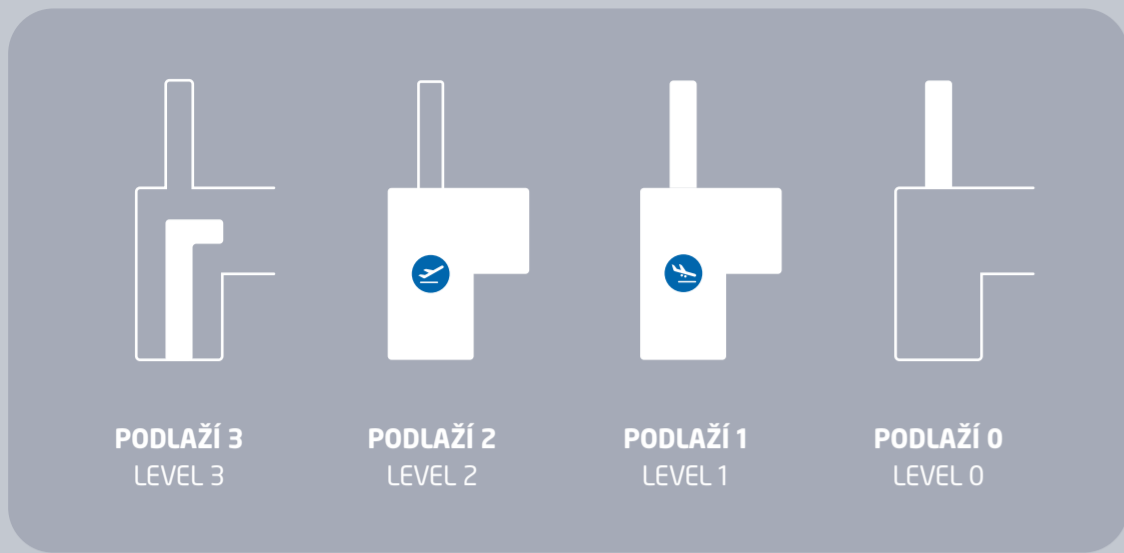

T1 TERMINAL 1 - NON-SCHENGEN

LEVEL 1 • PODLAŽÍ 1

PRST B • PIER B
GATES B1-B18

LEVEL 0 • PODLAŽÍ 0

PODLAŽÍ 2
LEVEL 2

PODLAŽÍ 1
LEVEL 1

PODLAŽÍ 0
LEVEL 0

PRST A • PIER A
GATES A2-A10

LEVEL 2 • PODLAŽÍ 2

LEVEL 1 • PODLAŽÍ 1

LEGENDA • LEGEND

- | | | | | | | | | | | |
|---|---|---------------------------------------|--|--|--------------------------------------|--|--------------------------------------|--|---|--|
| Bezpečnostní kontrola
Security control | AED | Výtah
Lift | AeroRooms
AeroRooms | Výdej zavazadel
Baggage reclaim | Balení zavazadel
Baggage wrapping | Kočárky
Baby carriage | Vyhlídková terasa
Viewing terrace | Bankomat
Cash machine | Zastávka autobusu
Bus stop | AE
Airport Express |
| Pasoová kontrola
Passport control | Informace
Information | Schody
Stairs | Asistenční služba
Special Assistance | Reklamacje zavazadel
Baggage claim | Směnárna
Exchange office | Místnost pro rodiče s dětmi
Baby room | Relax zóna
Relax zone | Modlitebna
Praying area | Stanoviště taxi
Taxi stand | COVID-19 Odběrové místo
COVID-19 Test point |
| Celní kontrola
Customs | Toalety s pítkem
Toilets with fountain | Transférová přepážka
Transfer desk | Kanceláře leteckých společností
Airline Offices | Nadměrná zavazadla
Oversize baggage | Vrácení daně
Tax Refund | Dětský koutek
Children's corner | Salónky
Lounge | Ztráty a nálezy
Losses and Findings | P
Expresní parkoviště
Pick-up or Drop-off Parking | |

T2 TERMINAL 2 - SCHENGEN

LEVEL 1 • PODLAŽÍ 1

PRST C • PIER C GATES C2-C23

LEVEL 0 • PODLAŽÍ 0

LEVEL 3 • PODLAŽÍ 3

LEVEL 2 • PODLAŽÍ 2

PRST D • PIER D GATES D1-D6

LEGENDA • LEGEND