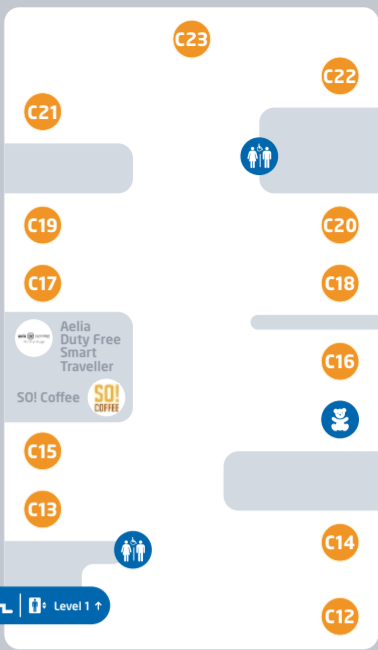

LEVEL 2 • PODLAŽÍ 2

LEVEL 1 • PODLAŽÍ 1

LEGENDA • LEGEND

- | | | | | | | | | | | |
|---|---|---------------------------------------|--|--|--------------------------------------|--|--------------------------------------|--|---|--|
| Bezpečnostní kontrola
Security control | AED | Výtah
Lift | AeroRooms
AeroRooms | Výdej zavazadel
Baggage reclaim | Balení zavazadel
Baggage wrapping | Kočárky
Baby carriage | Vyhlídková terasa
Viewing terrace | Bankomat
Cash machine | Zastávka autobusu
Bus stop | AE
Airport Express |
| Pasoová kontrola
Passport control | Informace
Information | Schody
Stairs | Asistenční služba
Special Assistance | Reklamacje zavazadel
Baggage claim | Směnárna
Exchange office | Místnost pro rodiče s dětmi
Baby room | Relax zóna
Relax zone | Modlitebna
Praying area | Stanoviště taxi
Taxi stand | COVID-19 Odběrové místo
COVID-19 Test point |
| Celní kontrola
Customs | Toalety s pítkem
Toilets with fountain | Transférová přepážka
Transfer desk | Kanceláře leteckých společností
Airline Offices | Nadměrná zavazadla
Oversize baggage | Vrácení daně
Tax Refund | Dětský koutek
Children's corner | Salónky
Lounge | Ztráty a nálezy
Losses and Findings | P
Expresní parkoviště
Pick-up or Drop-off Parking | |

T2 TERMINAL 2 - SCHENGEN

LEVEL 1 • PODLAŽÍ 1

PRST C • PIER C GATES C2-C23

LEVEL 0 • PODLAŽÍ 0

LEVEL 3 • PODLAŽÍ 3

LEVEL 2 • PODLAŽÍ 2

PRST D • PIER D GATES D1-D6

LEGENDA • LEGEND