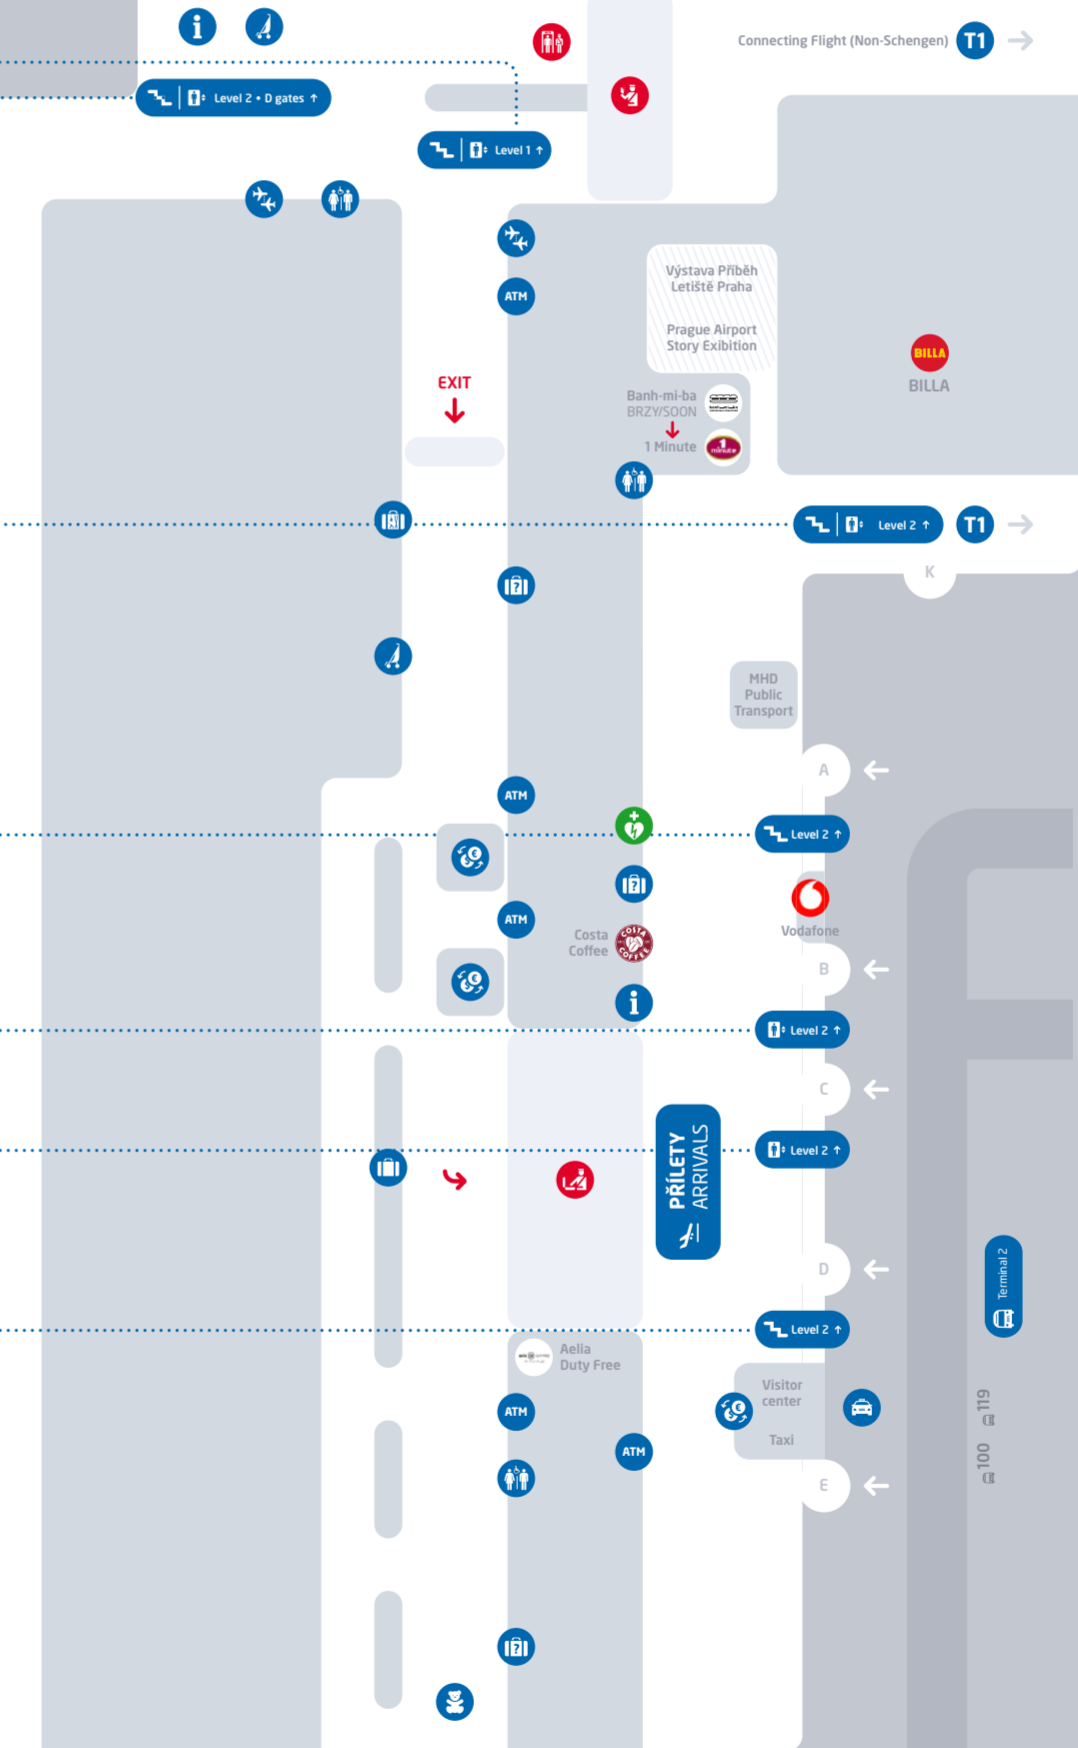

T2 TERMINAL 2 - SCHENGEN

LEVEL 1 • PODLAŽÍ 1

PRST C • PIER C GATES C2-C23

LEVEL 0 • PODLAŽÍ 0

LEVEL 3 • PODLAŽÍ 3

LEVEL 2 • PODLAŽÍ 2

PRST D • PIER D GATES D1-D6

LEGENDA • LEGEND

- Bezpečnostní kontrola Security control
- AED
- Výtah Lift
- Přepážka Baggage drop-off Baggage drop-off counter
- Reklamací zavazadel Baggage claim
- Směnárna Exchange office
- Místnost pro rodiče s dětmi Baby room
- Relax zóna Relax zone
- Modlitebna Praying area
- Stanoviště taxi Taxi stand
- Obchod se suvenýry Souvenir Shop
- Pasová kontrola Passport control
- Informace Information
- Schody Stairs
- Kanceláře leteckých společností Airline Offices
- Nadměrná zavazadla Oversize baggage
- Vrácení daně Tax Refund
- Dětský koutek Children's corner
- Salónky Lounge
- Ztráty a nálezky Losses and Findings
- Exkurze Airport Tours
- Asistenční služba Special Assistance
- Celní kontrola Customs
- Toalety s pitkém Toilets with fountain
- Transférová přepážka Transfer desk
- Výdej zavazadel Baggage reclaim
- Balení zavazadel Baggage wrapping
- Kočárky Baby-carriage
- Vyhlídková terasa Viewing terrace
- Bankomat Cash machine
- Zastávka autobusu Bus stop
- Expresní parkoviště Pick-up or Drop-off Parking