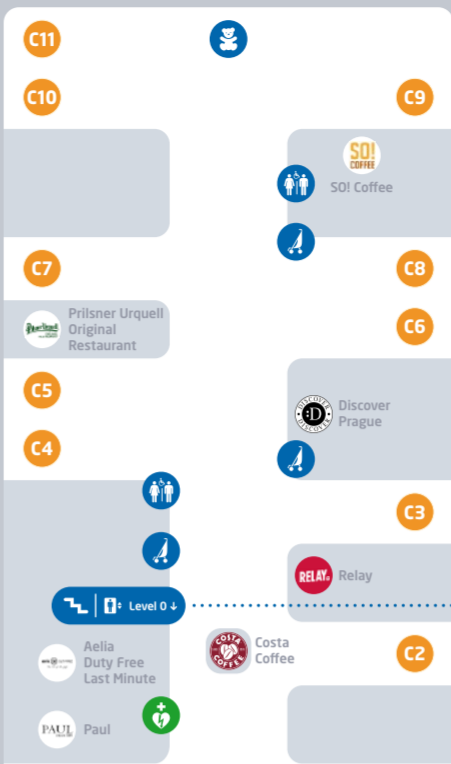

T1 TERMINAL 1 - NON-SCHENGEN

LEVEL 1 • PODLAŽÍ 1

PRST B • PIER B
GATES B1-B18

LEVEL 0 • PODLAŽÍ 0

PODLAŽÍ 2
LEVEL 2

PODLAŽÍ 1
LEVEL 1

PODLAŽÍ 0
LEVEL 0

PRST A • PIER A
GATES A2-A10

LEVEL 2 • PODLAŽÍ 2

LEVEL 1 • PODLAŽÍ 1

LEGENDA • LEGEND

- | | | | | | | | | | | |
|---|---|---------------------------------------|--|--|--------------------------------------|--|--------------------------------------|--|---|--|
| Bezpečnostní kontrola
Security control | AED | Výtah
Lift | AeroRooms
AeroRooms | Výdej zavazadel
Baggage reclaim | Balení zavazadel
Baggage wrapping | Kočárky
Baby carriage | Vyhlídková terasa
Viewing terrace | Bankomat
Cash machine | Zastávka autobusu
Bus stop | AE
Airport Express |
| Pasoová kontrola
Passport control | Informace
Information | Schody
Stairs | Asistenční služba
Special Assistance | Reklamacje zavazadel
Baggage claim | Směnárna
Exchange office | Místnost pro rodiče s dětmi
Baby room | Relax zóna
Relax zone | Modlitebna
Praying area | Stanoviště taxi
Taxi stand | COVID-19 Odběrové místo
COVID-19 Test point |
| Celní kontrola
Customs | Toalety s pítkem
Toilets with fountain | Transférová přepážka
Transfer desk | Kanceláře leteckých společností
Airline Offices | Nadměrná zavazadla
Oversize baggage | Vrácení daně
Tax Refund | Dětský koutek
Children's corner | Salónky
Lounge | Ztráty a nálezy
Losses and Findings | P
Expresní parkoviště
Pick-up or Drop-off Parking | |

T2 TERMINAL 2 - SCHENGEN

LEVEL 1 • PODLAŽÍ 1

PRST C • PIER C GATES C2-C23

LEVEL 0 • PODLAŽÍ 0

LEVEL 3 • PODLAŽÍ 3

LEVEL 2 • PODLAŽÍ 2

PRST D • PIER D GATES D1-D6

LEGENDA • LEGEND